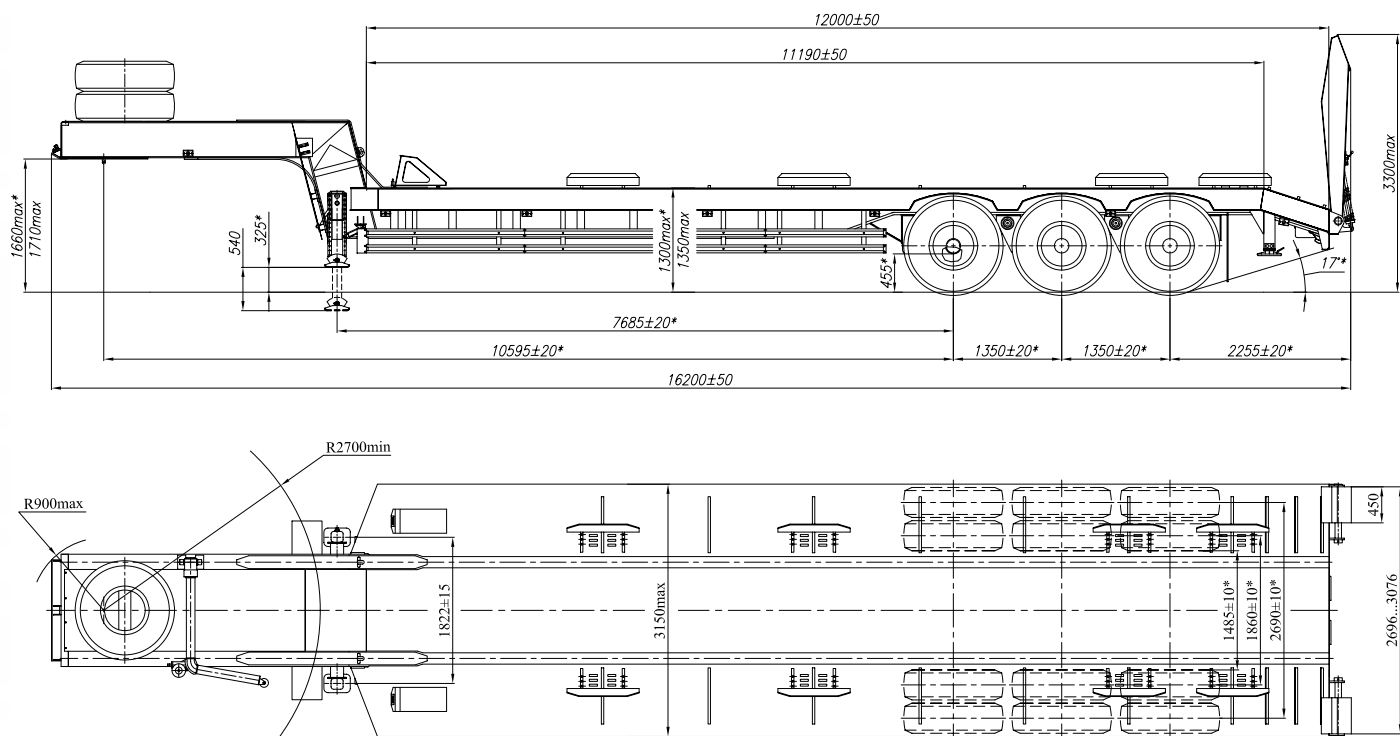

ОАО «Уралавтоприцеп»

454038, г. Челябинск
ул. Хлебозаводская, 5
т. 8-800-200-02-74
www.cmzap.ru

ПОЛУПРИЦЕП-ТЯЖЕЛОВОЗ ЧМЗАП-9990-0000072-ШИ

* Размеры при полной массе.

Масса перевозимого груза, кг	70000
Масса снаряжённого полуприцепа, кг	17000
Полная масса полуприцепа, кг	87000
Нагрузка на седельно-сцепное устройство, кг	27000
Нагрузка на дорогу через шины, кг	60000
Число колёс, шт	12+1
Шины	14,00-20 н.с..22
Угол въезда по трапам, град	18
Максимальная скорость движения, км/ч	65