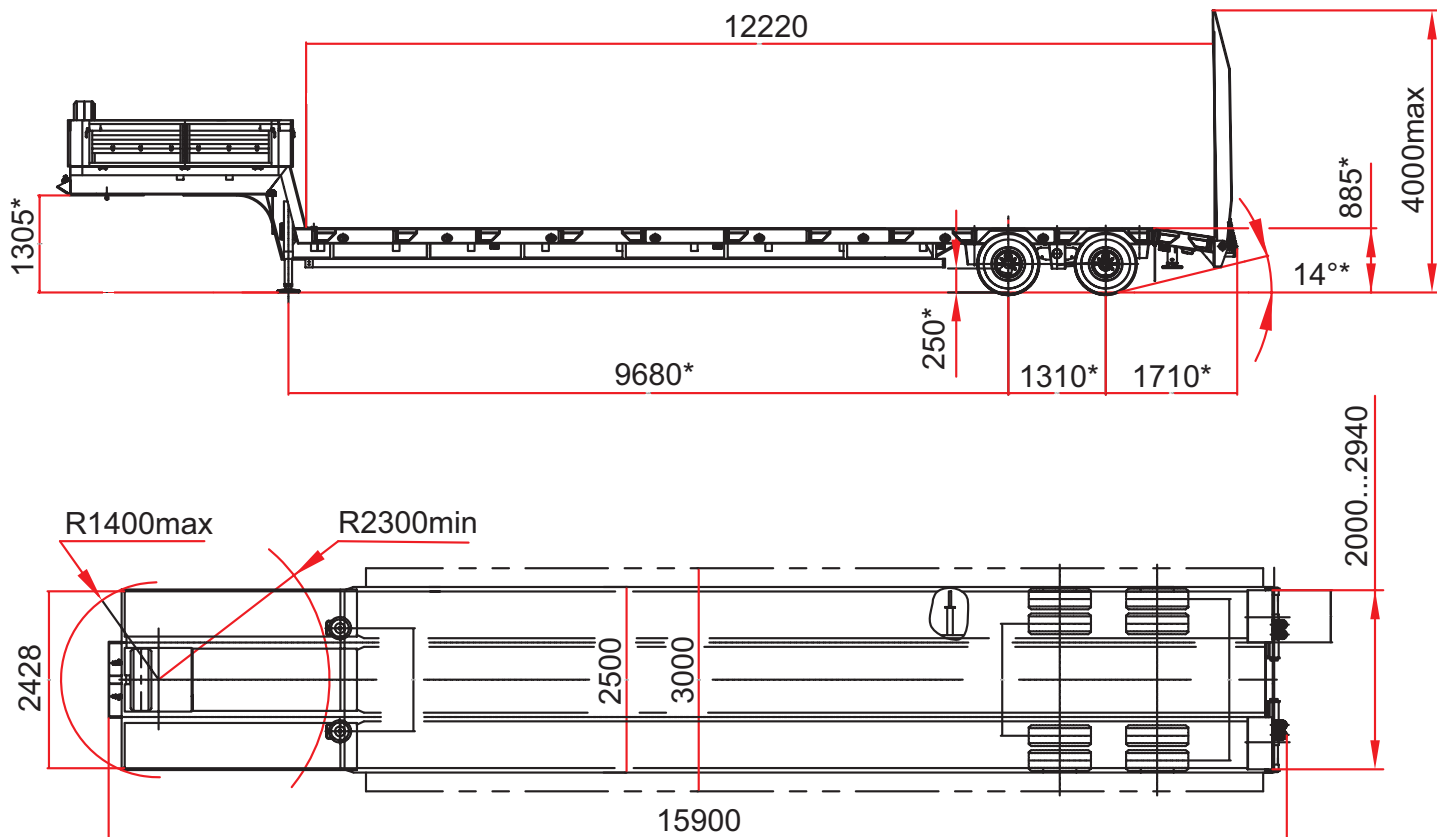

ПОЛУПРИЦЕП-ТЯЖЕЛОВОЗ ЧМЗАП-93853-0000037-УУБ2

* Размеры при полной массе.

Масса перевозимого груза, кг	24000
Масса снаряжённого полуприцепа, кг	10000
Полная масса полуприцепа, кг	34000
Нагрузка на седельно-сцепное устройство, кг	14000
Нагрузка на дорогу через шины, кг	20000
Число колёс, шт	8+1
Шины	235/75R 17,5 141J
Дорожный просвет, мм	250
Трапы — с пружинным помощником механизма подъема-опускания	
Угол въезда по трапам, град	13°
Максимальная скорость движения, км/ч	70