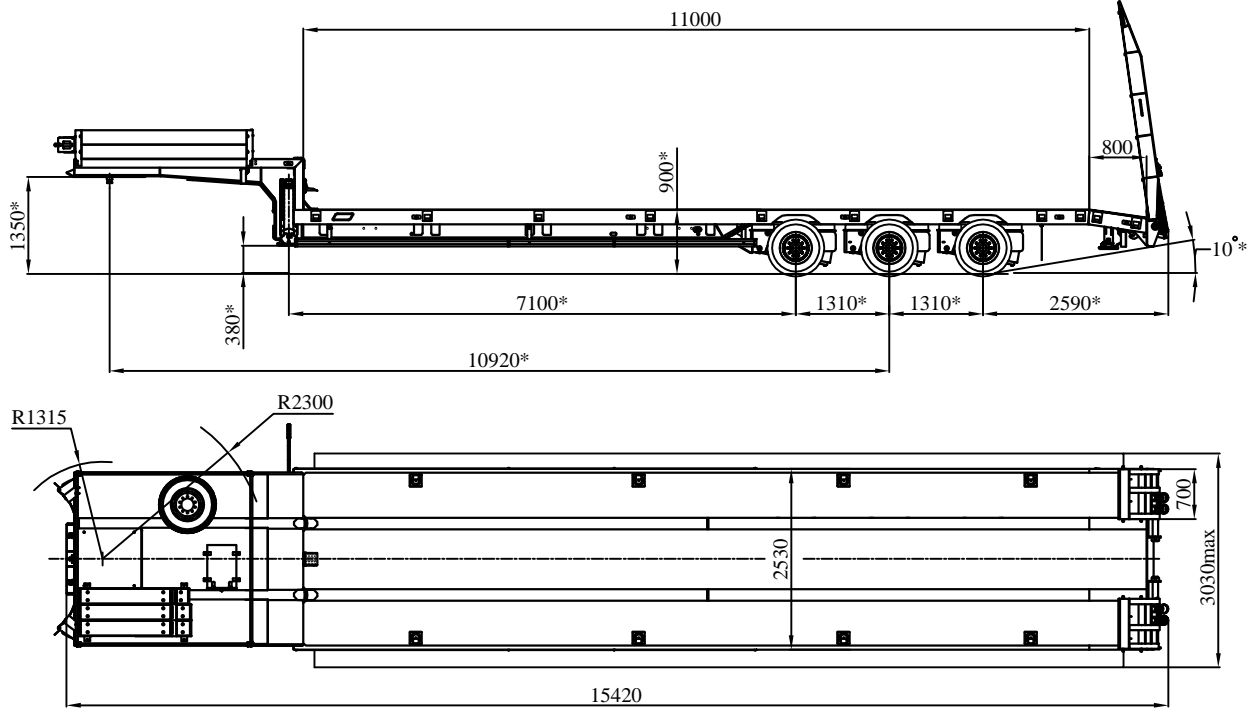

454038, .  
www.cmzap.ru , 5

-9906.400000.042-02- 3- 4

\*

39500  
10800  
50300  
17300  
33000  
2,0 (50,8)  
12+1  
235/75R17,5

( )  
"WABCO"

13  
70

( )