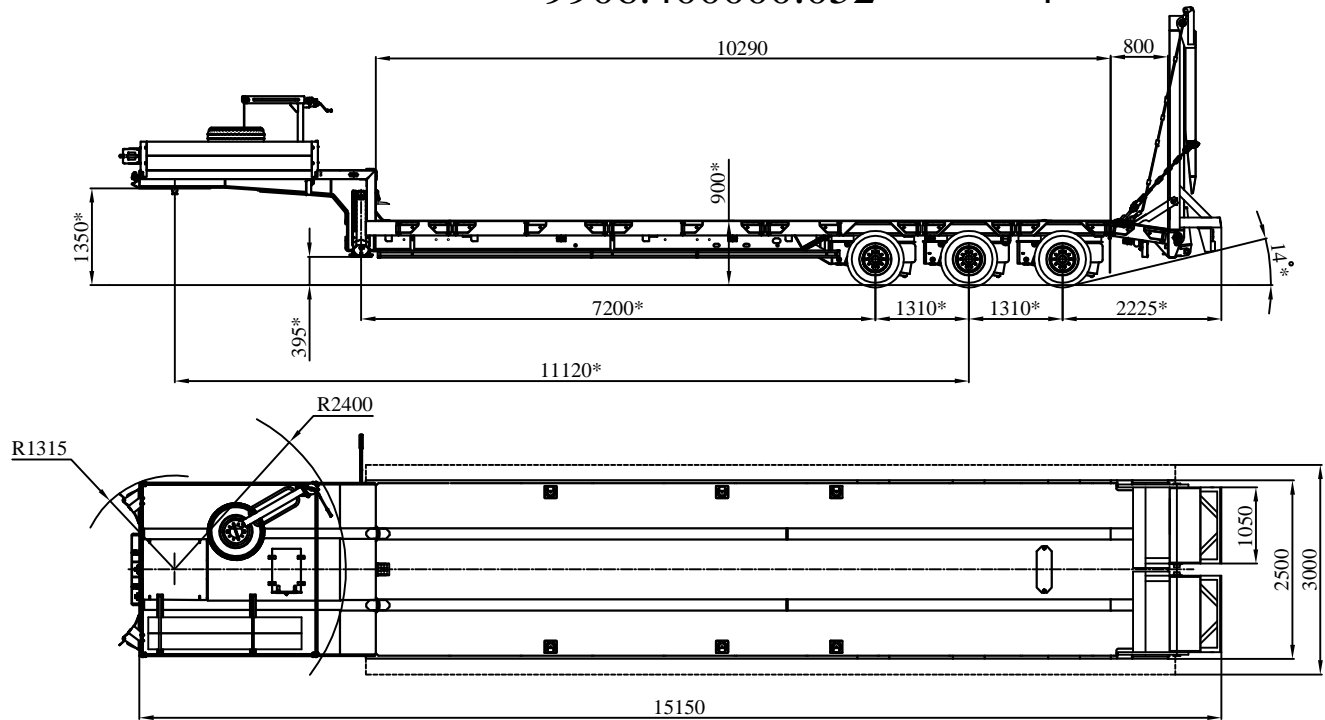

"

"

454038, .

, 5

www.cmzap.ru

-9906.400000.052- - 4

\*

	36000
	11600
	47600
	17000
	30600
	12+2
	235/75R17,5
	( )
EBS	"WABCO"
( .)	2,0 (50,8)
( / )	6 / 8
/ :	70
	50