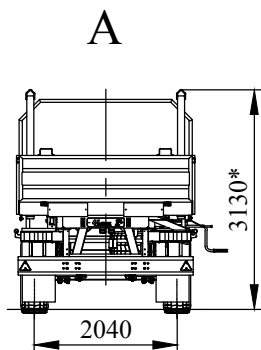

Техническая характеристика

Масса перевозимого груза, кг	32000
Масса снаряженного полуприцепа, кг	8500
Полная масса полуприцепа, кг	40500
Нагрузка на ССУ тягача, кгс	13500
Нагрузка на дорогу через шины, кгс	27000
Количество колес, шт	6+1
Шины	385/65R22.5
Скорость с грузом макс., км/час	80
Сцепной шкворень, дюймы (мм)	2,0(50,2) или 3,5(88,9)
Подвеска	Рессорная балансирная