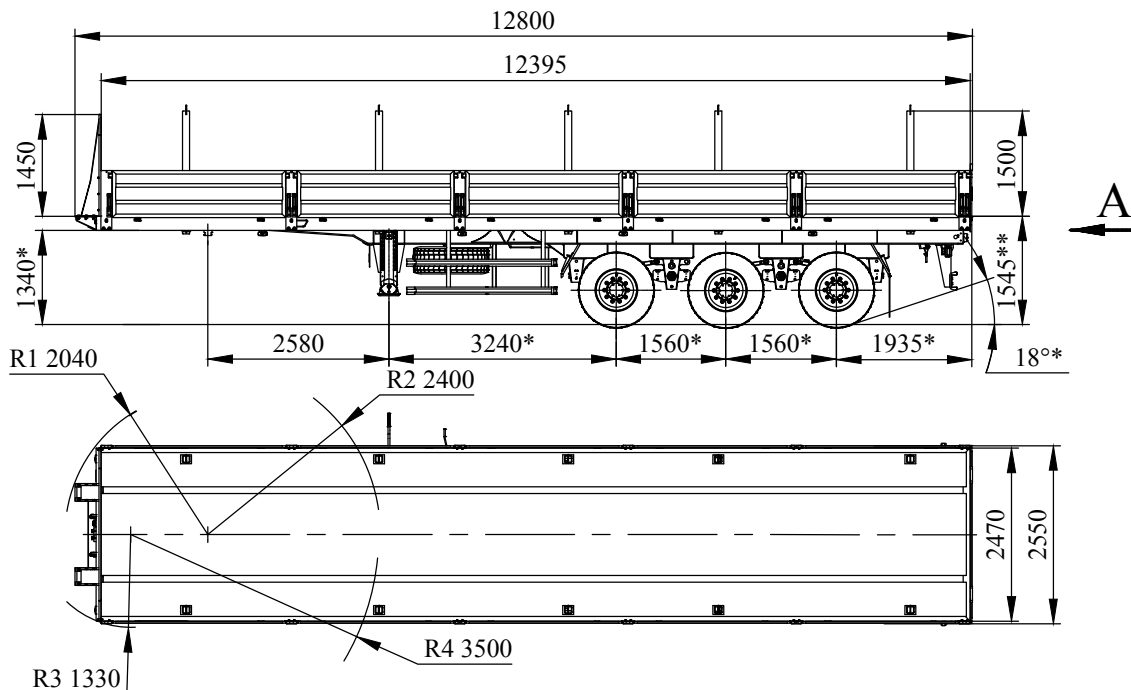

ПАО "Уралавтоприцеп"

454038, г. Челябинск, ул. Хлебозаводская, 5
 тел: 8-800-2000-274, факс: 217-01-00
 Web: www.cmzap.ru
 E-mail: sales@cmzap.ru

Полуприцеп автомобильный ЧМЗАП-9906.500000.020-К4

* Размеры для полуприцепа полной массы

Техническая характеристика

Масса перевозимого груза, кг	32000
Масса снаряженного полуприцепа, кг	8500
Полная масса полуприцепа, кг	40500
Нагрузка на ССУ тягача, кгс	13500
Нагрузка на дорогу через шины, кгс	27000
Количество колес, шт	6+1
Шины	385/65R22.5
Скорость с грузом макс., км/час	80
Сцепной шкворень, дюймы (мм)	2,0(50,2) или 3,5(88,9)
Подвеска	Рессорная балансирная