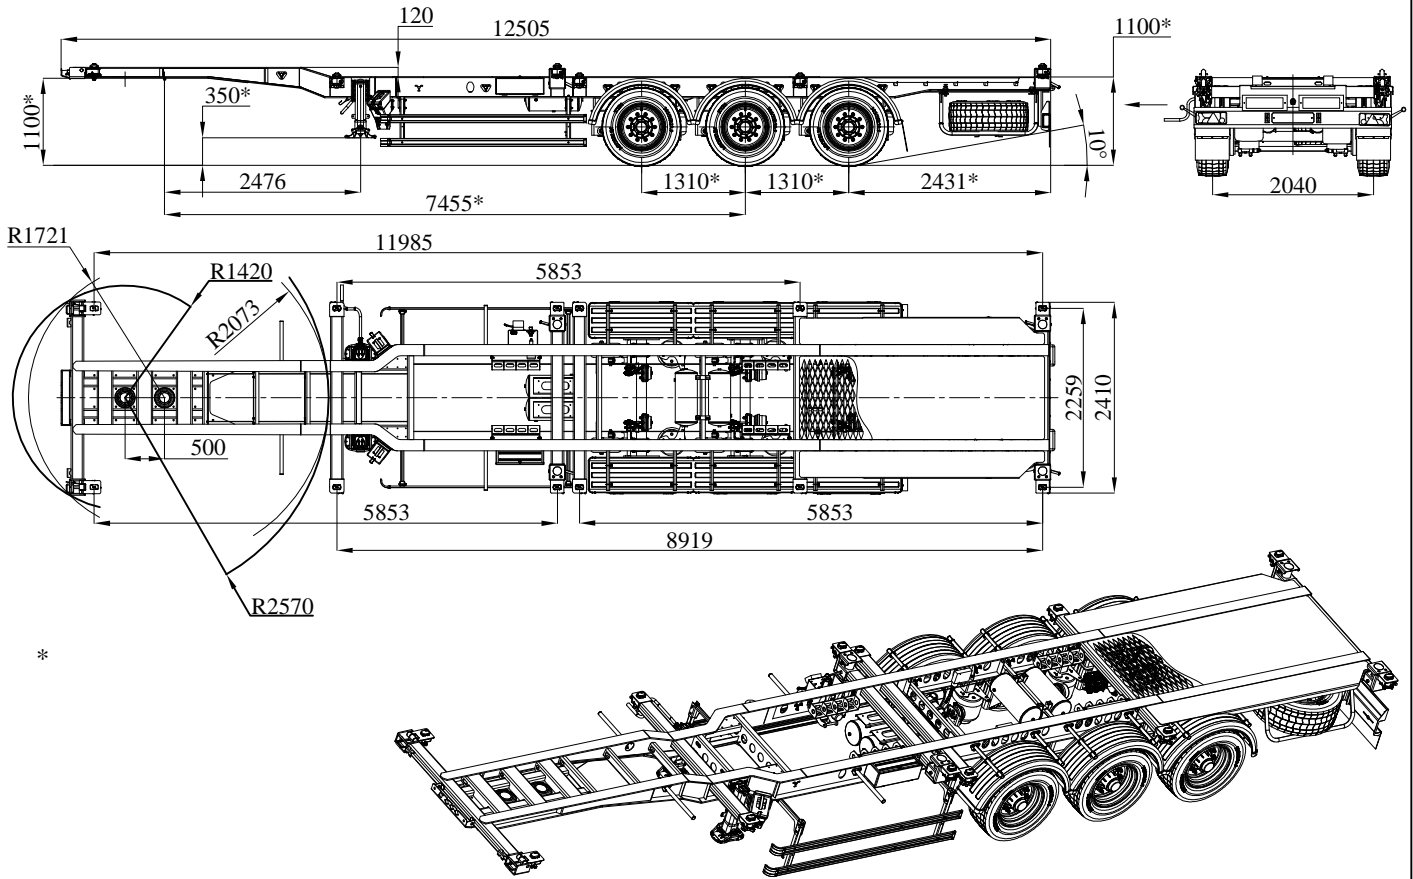

454038, . . . ,5
/ : (351) 267-20-10,
Web: www.cmzap.ru

-9911.000000.053-

-9911.000000.053-	/	/	/	1/	2	-01
						32500
						38000
						11000
						27000
					6+1	
					385/55R22.5	160J

- 1 x 20' DC 1x20' HC
- 2 x 20' DC
- 1 x 20' DC + 1x20' HC
- 1 x 30' DC 1x30' HC
- 1 x 40' DC 1x40' HC Tunnel

/ LED
EBS
90

	/			/	
-9911.000000.053-	/	-		-	5500
-9911.000000.053-	BPW/	-		-	5500
-9911.000000.053- -01	/	+		+	5550
-9911.000000.053- -01	BPW/	+		+	5550
-9911.000000.053- / 1	SAF/SAF Intra	-		-	5500
-9911.000000.053- -01/ 1-01	SAF/SAF Intra	+		+	5550
-9911.000000.053- 2	SAF/SAF Intra	-		-	5500
-9911.000000.053- 2-01	SAF/SAF Intra	+		+	5550