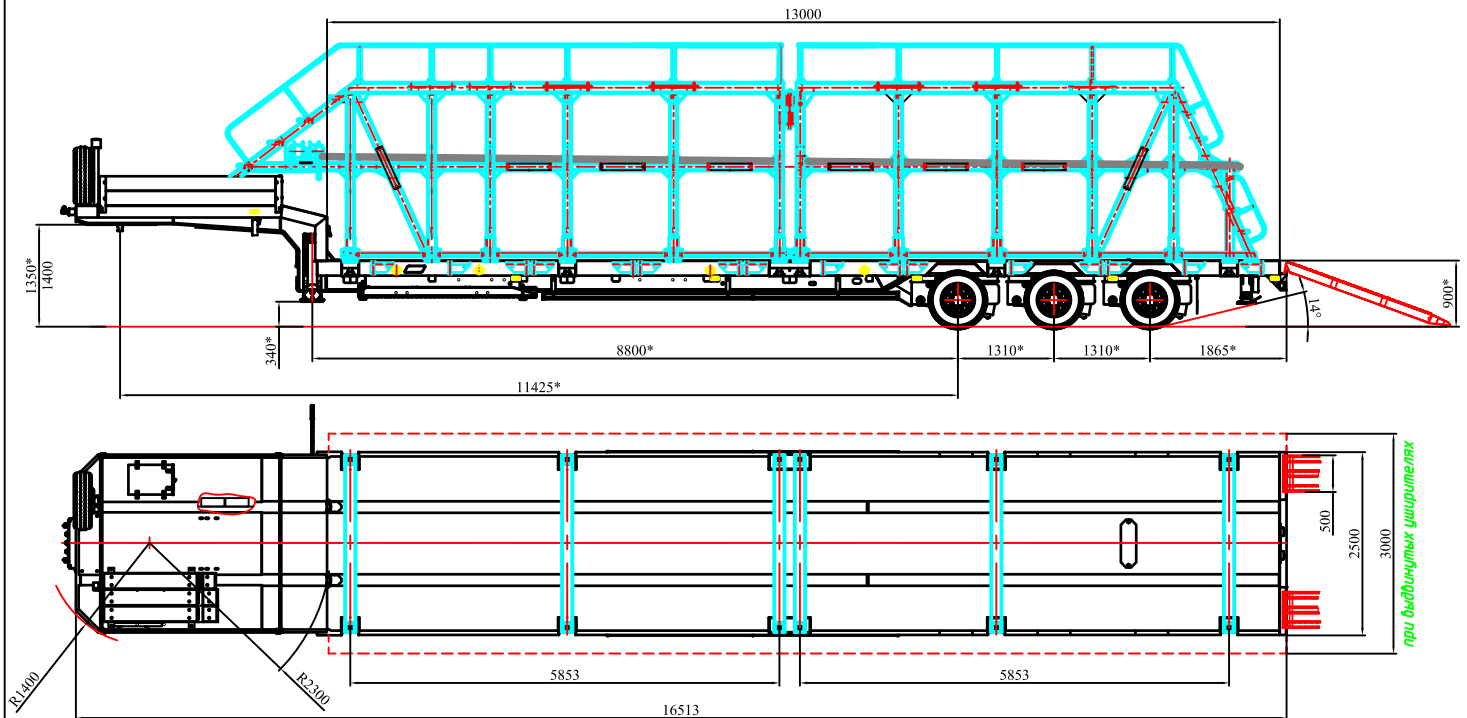

ОАО "Уралавтоприцеп"

Полуприцеп-тяжеловоз автомобильный ЧМЗАП-9906.400000.042-К2-ПП4

*Размеры для полуприцепа полной массы

Технические характеристики без коников и фермы

Масса перевозимого груза (без коников/с кониками), кг	36000
Масса снаряженного полуприцепа (без коников/с кониками), кг	12000
Нагрузка на седельное устройство тягача, кг	17000
Нагрузка на дорогу через шины, кг	31000
Число колес, шт	12+1
Шина	235/75R17,5
Максимальная скорость движения, км/час	70

Технические характеристики для полуприцепа в комплекте с фермой

Масса перевозимого груза, кг	33400
Масса снаряженного полуприцепа, кг	14000