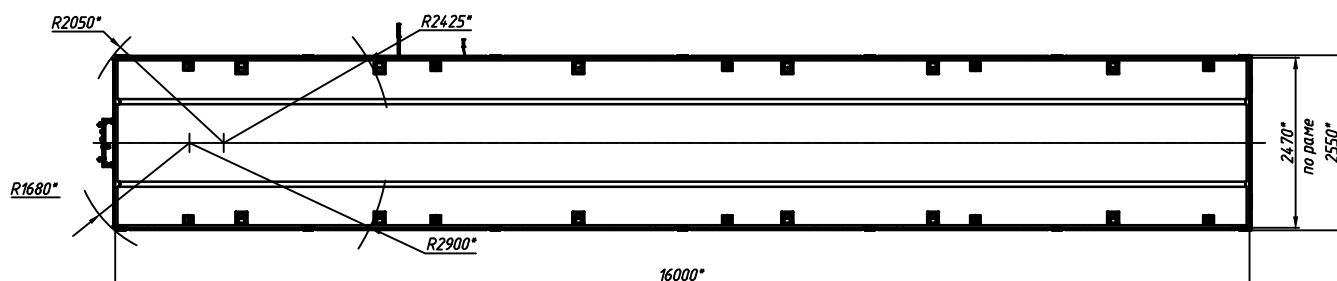

ПАО "Уралавтоприцеп"

454038, г. Челябинск, ул. Хлебозаводская, 5

8-800-200-02-74

(351) 267-20-10

Web: www.cmzap.ru

E-mail: sales@cmzap.ru

Полуприцеп автомобильный ЧМЗАП-9906.400000.031-П57

* Размеры для полуприцепа полной массы