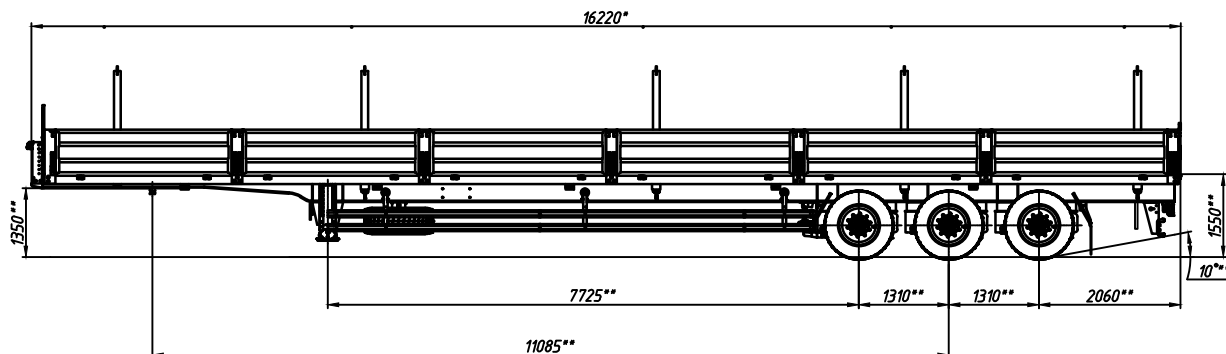

ПАО "Уралавтоприцеп"

454038, г. Челябинск, ул. Хлебозаводская, 5

8-800-200-02-74

(351) 267-20-10

Web: www.cmzap.ru

E-mail: sales@cmzap.ru

Полуприцеп автомобильный ЧМЗАП-9906.400000.031-П57

* Размеры для полуприцепа полной массы